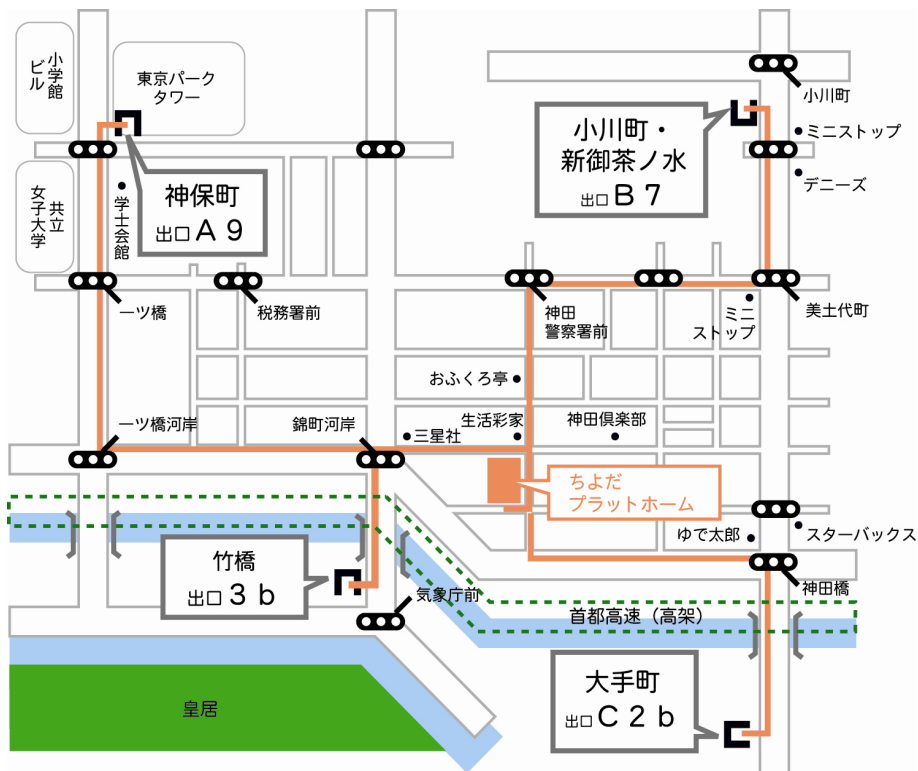

会場のご案内

ちよだプラットホームスクウェア

東京都千代田区神田錦町 3-21

<最寄駅>

- ・竹橋駅 出口3bより徒歩2分
- ・神保町駅 出口A9より徒歩7分
- ・大手町駅 出口C2bより徒歩8分
- ・小川町駅、新御茶ノ水駅 出口B7より徒歩8分

<アクセスマップ>